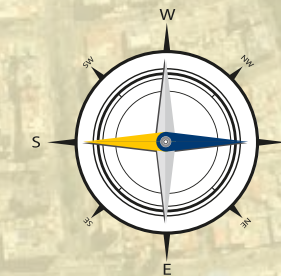

CORREMITIERRA
BOGOTÁ | 24 DE NOVIEMBRE

5K

HORARIOS

Largada - Salida: **7:15 am**

Tiempo máx: **1 hora 20min.**

Con el objetivo que las diferentes distancia no se crucen al llegar a la meta tendremos horarios distintos de salida.

Recorrido de Salida

Recorrido de Llegada

1 Kilómetros

Hidratación Agua Cielo

Hidratación Sporade

Parque Metropolitano Simón Bolívar

Parque Simón Bolívar

INGRESO AL EVENTO
Puerta #4
FRENTE A LA BIBLIOTECA VIRGILIO BARCO

SALIDA LLEGADA

Avenida Esmeralda

**SUJETO A VERIFICACIÓN Y CAMBIOS
POR PARTE DE SECRETARÍA DE MOVILIDAD**

Distancia: 5 km

Ganancia/Pérd. de elev: 34.5 m, - 34.7 m

Inclinación máx: 7.3%, - 11.7%

Inclinación prom: 1.1%, - 1.1%