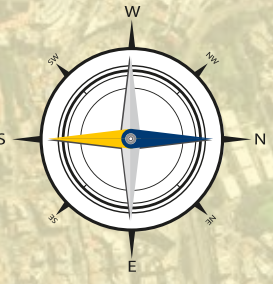

# CORREMITIERRA

BOGOTÁ | 24 DE NOVIEMBRE

# 21K

**INGRESO AL EVENTO**  
Puerta #4  
FRENTE A LA BIBLIOTECA VIRGILIO BARCO

**SALIDA LLEGADA**