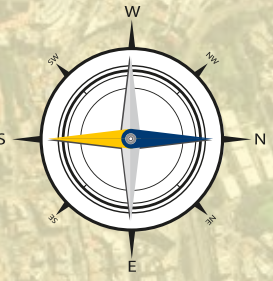

CORREMITIERRA

BOGOTÁ | 24 DE NOVIEMBRE

15K

INGRESO AL EVENTO
Puerta #4
FRENTE A LA BIBLIOTECA VIRGILIO BARCO

SALIDA LLEGADA

HORARIO

Largada - Salida: **9:40 am**
 Tiempo máx: **2 horas 30min.**

Con el objetivo que las diferentes distancia no se crucen al llegar a la meta tendremos horarios distintos de salida.

- Recorrido de Salida
- Recorrido de Llegada
- 1 Kilómetros
- Hidratación Agua Cielo
- Hidratación Sporade

**SUJETO A VERIFICACIÓN Y CAMBIOS
POR PARTE DE SECRETARÍA DE MOVILIDAD**

Distancia: 15 km Ganancia/Pérd. de elev: 103 m, - 103 m Inclinación máx: 9.7%, - 9.1% Inclinación prom: 0.8%, - 0.8%